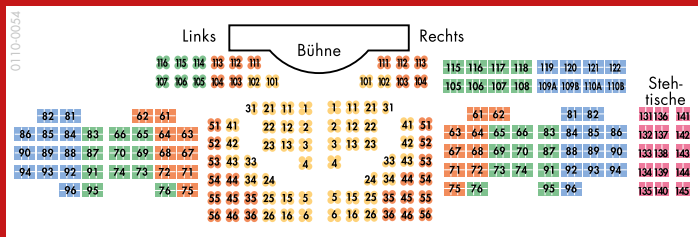

18.8. – 5.9.2010

Mi – Sa 20.30 Uhr, So 19.00 Uhr

STARS IN CONCERT

6 Megastars live in einer Show!

Begleitet von einer erstklassigen Live-Band und sexy Tänzerinnen, entführen Sie die weltbesten Doppelgänger von Elvis Presley, Tina Turner, Tom Jones, Madonna u.v.a. in die glitzernde Welt des Show-Business.

bis 20.6. und wieder ab 8.9.2010

Mi – Sa 20.30 Uhr, So 17.00 Uhr

PREISKATEGORIE (in €)		PK V**	PK IV	PK III	PK II	PK I
So*	17.00 Uhr	19,00	24,00	28,00	32,00	36,00
So	19.00 Uhr	19,00	24,00	28,00	32,00	36,00
Mi, Do	20.30 Uhr	19,50	26,00	30,00	35,00	39,00
Fr, Sa	20.30 Uhr	25,00	31,00	38,00	43,00	47,00